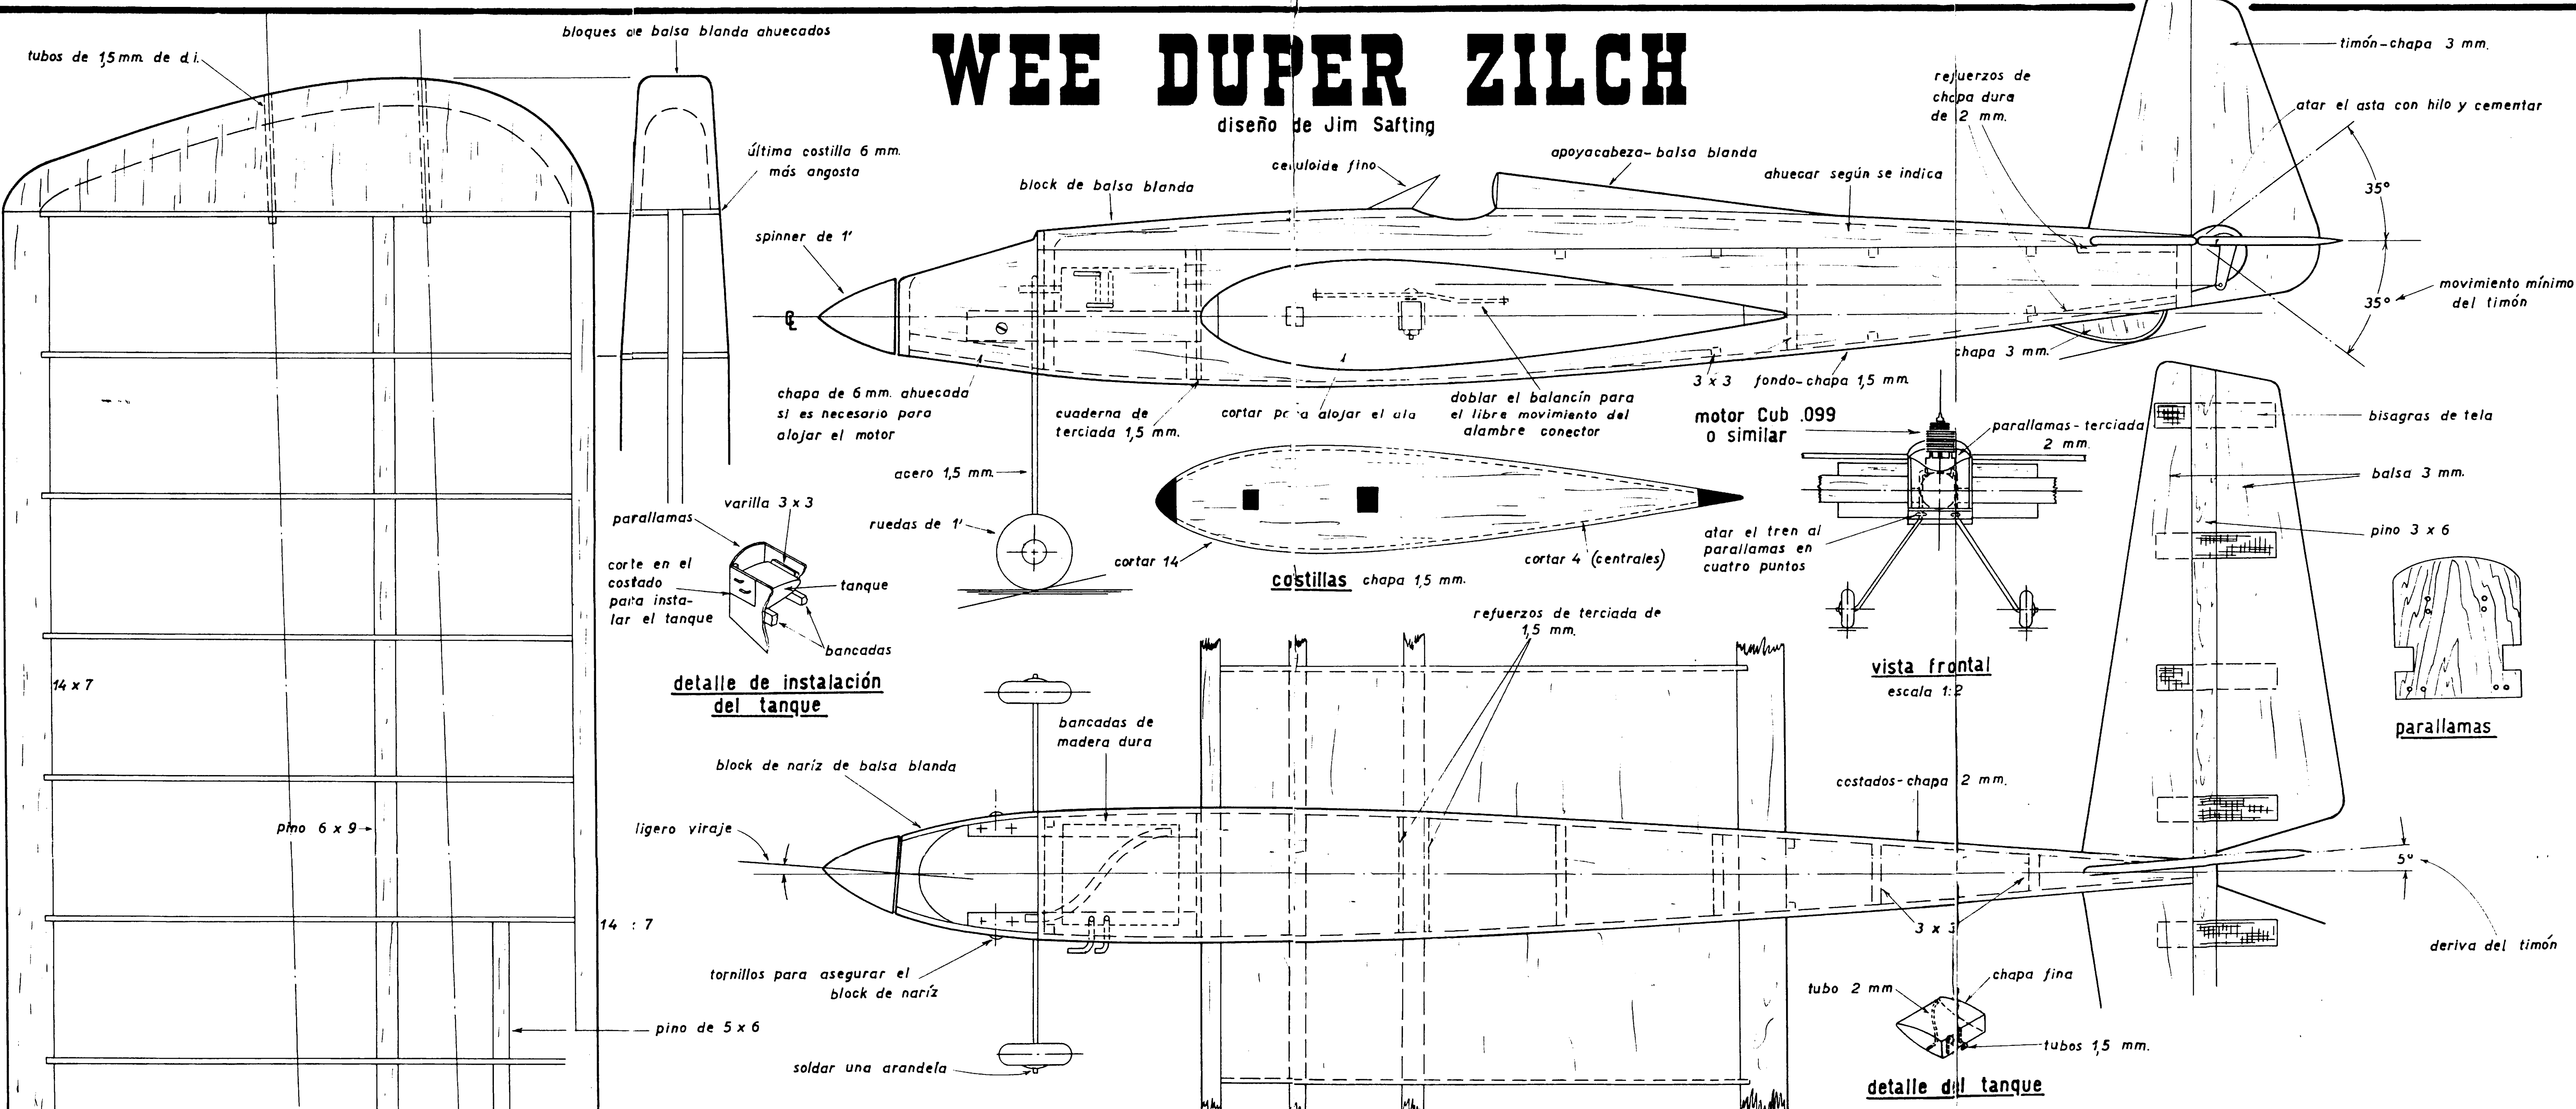

WEE DUPER ZILCH

diseño de Jim Safting

14 x 7

pino 6 x 9

14 : 7

alambre conector

AERONODELISMO
piano
A-34
 diciembre de 1952
 Dibujado por Silvio Bóscarol

CLASSY CANARD

cortar cortar chapa 1,5 mm.